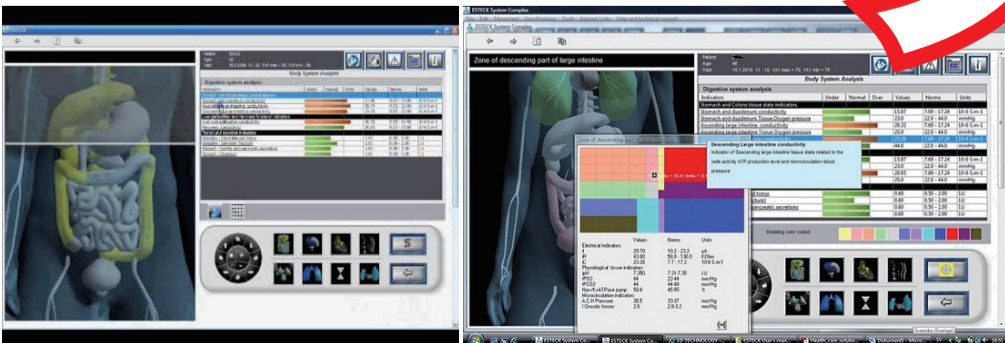

- ・日帰りの方…12:00～21:00 (受付 20:00 まで)
 - ・ご宿泊の方…16:00～21:00 (受付 20:00 まで)
- ※受付はフロントにて承っております。

水曜・木曜日は定休日

EIS で健康チェック

EIS測定は、採血・採尿なしで 内臓や骨、
筋肉など身体全体の状態を約3分間で測定し、
3D画像でビジュアル化します。

衣服は着たままで大丈夫です。

※月に一回の健康チェックが予防のポイントです。